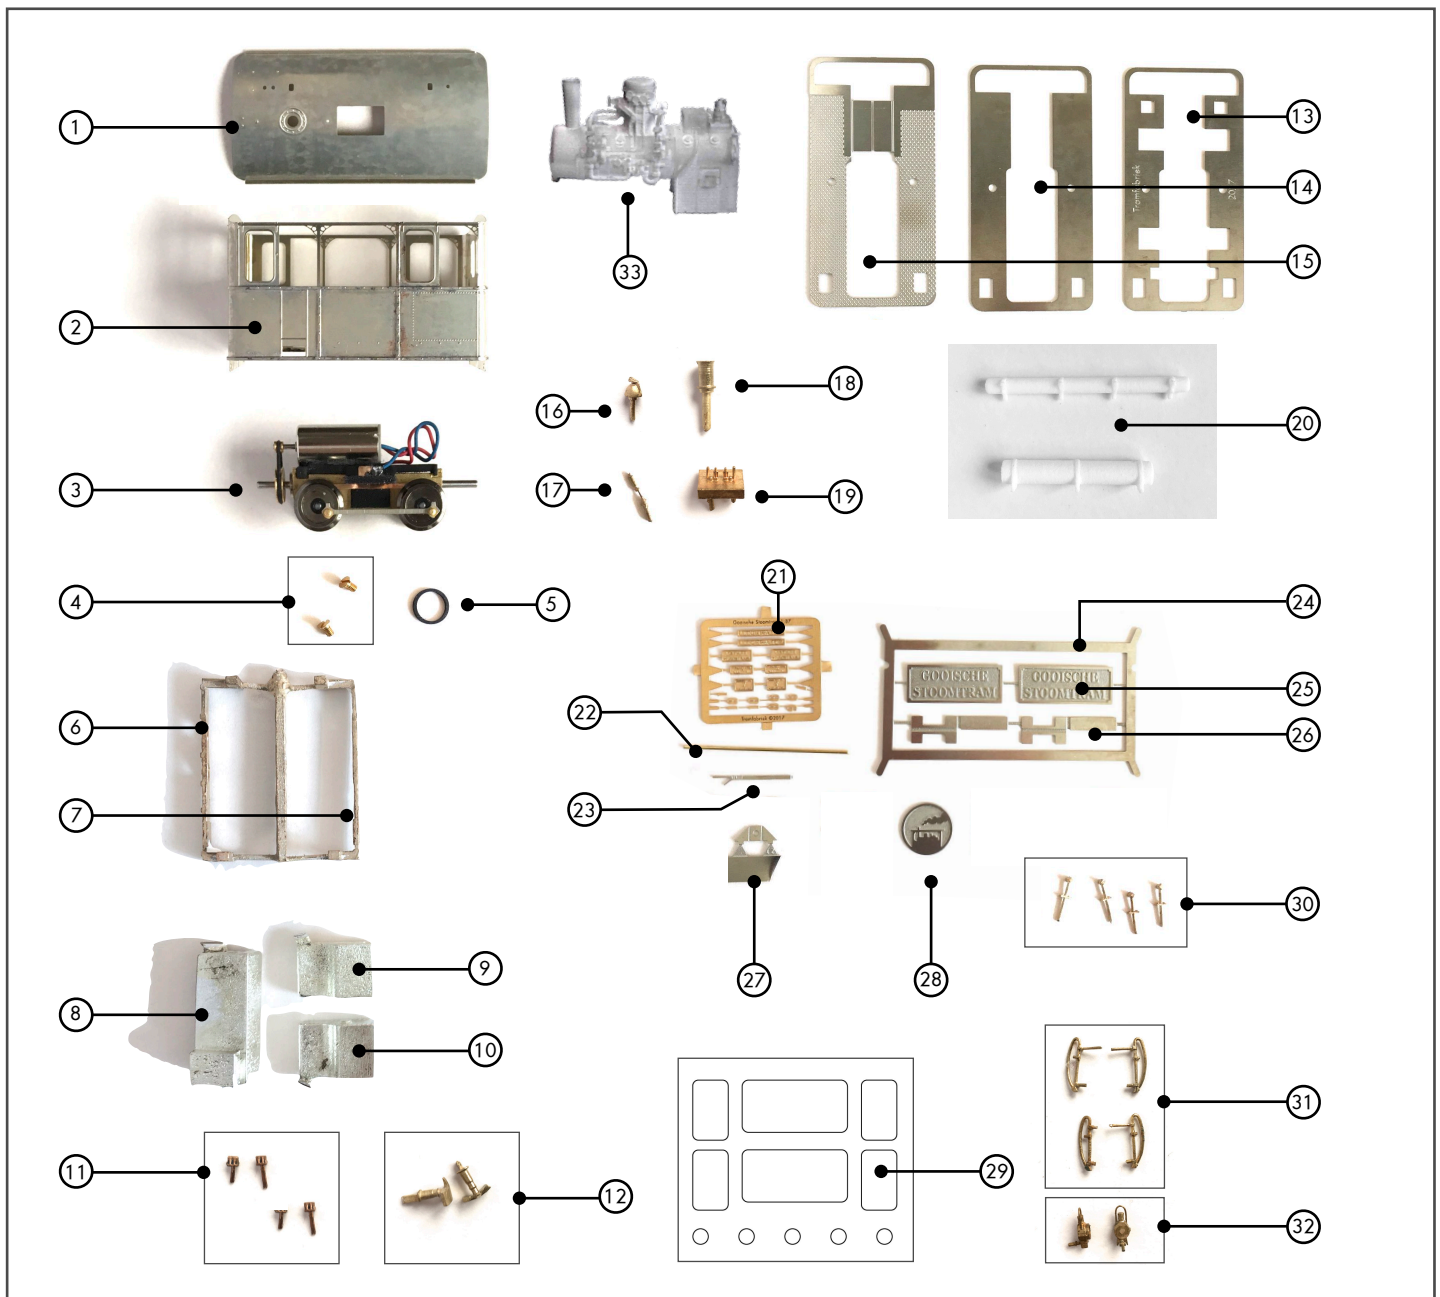

Onderdelenlijst *Part list*

H0

H0m

H0e

Nr. Omschrijving/Description

- 1 Dak/Roof
- 2 Lokkast/Chassis
- 3 Aandrijving/Motor unit
- 4 Schroeven 10BA v. bevestigen aandrijving
10BA screws for fitting motor unit to
chassis (2)
- 5 Aandrieffriem/Driving belt Ø 6.5 mm
- 6 Schort links/skirt left
- 7 Schort rechts/skirt right
- 8 Watertank achter/watertank back
- 9 Watertank rechtsvoor/right front
- 10 Watertank linksvoor/left front

- 11 Klampen/Jacking points (4)
- 12 Koppelingen/Couplings (2)
- 13 Bodemplaat onder/Bottom plate low
- 14 Bodemplaat midden/Bottom plate middle
- 15 Bodemplaat boven/Bottom plate top
- 16 Stoombel/Steam bell
- 17 Fluit/Whistle
- 18 Schoorsteen/Chimney
- 19 Veiligheidskleppen/Safety valves
- 20 Condensatorbuis (één in set)/Condensator
tube (one included in set)
- 21 Fabrieksschildjes/Factory plates
- 22 0.6 mm messing voor condensatorbuis/
0.6 mm brass for condensator tube

- 23 Richtingshendel/Pole reverser
- 24 Dakhouder/Roof holder
- 25 Bedrijfsschilden*/Company plates*
- 26 Opstapafdekplaat/step cover plate
- 27 Stoombelstandaard/Stream bell stand
- 28 Tramfabriek logo*
- 29 Ramen/Glazing
- 30 Lamp holders (4)
- 31 Remslangen/Vacuum pipes (4)
- 32 Lampen/Lights (2)
- 33 Ketel/Boiler

NB Shown images are not always displayed in the same scale, for visibility. The content of the kit and form of the items can change through time.